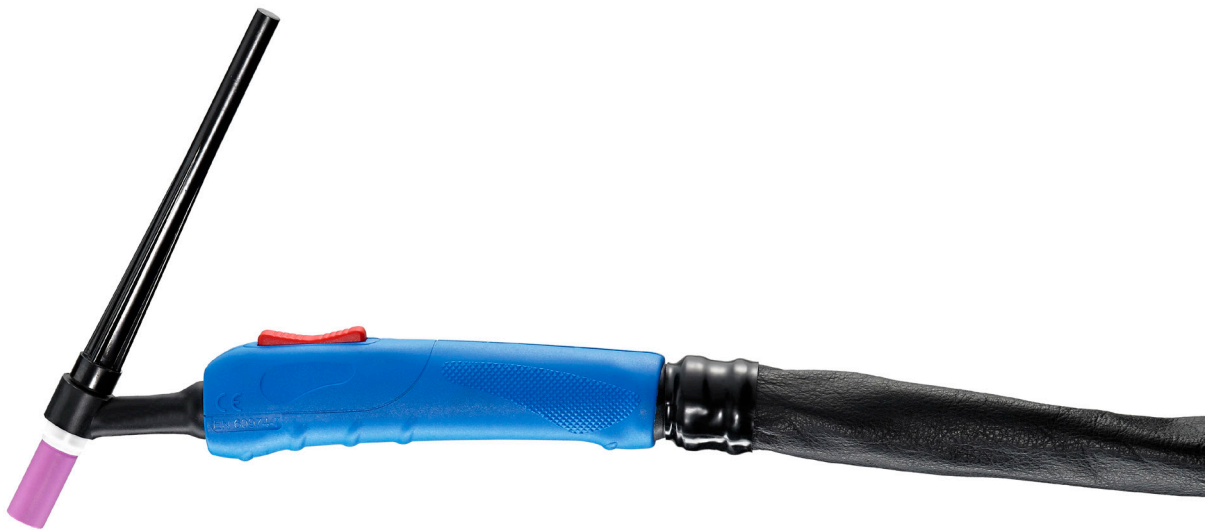

WIG Handschweißbrenner QN-TT-HW-250

**qineo**[®]

Technische Daten nach EN 60974-7

Kühlung:	Wassergekühlt
Belastung:	DC 250A / 100% ED AC 200A / 25% ED
Elektrode ø:	0,5-3,2 mm
Schlauchpaketlängen:	4 m / 8 m
Geräteseitig:	S / K -Anschluss

Ersatzteile

250 A – DC

Ersatzteile

Pos	Bezeichnung	Artik. Nr.
	QN TT HW 250-4 S	0875 04 04 00
	QN TT HW2 50-8 S	0875 04 08 00
	QN TT HW 250-4 K	0875 14 04 00
	QN TT HW2 50-8 K	0875 14 08 00

Brenner

1	Brennerkörper QN-TT-HW250	0875 04 00 01
---	---------------------------	---------------