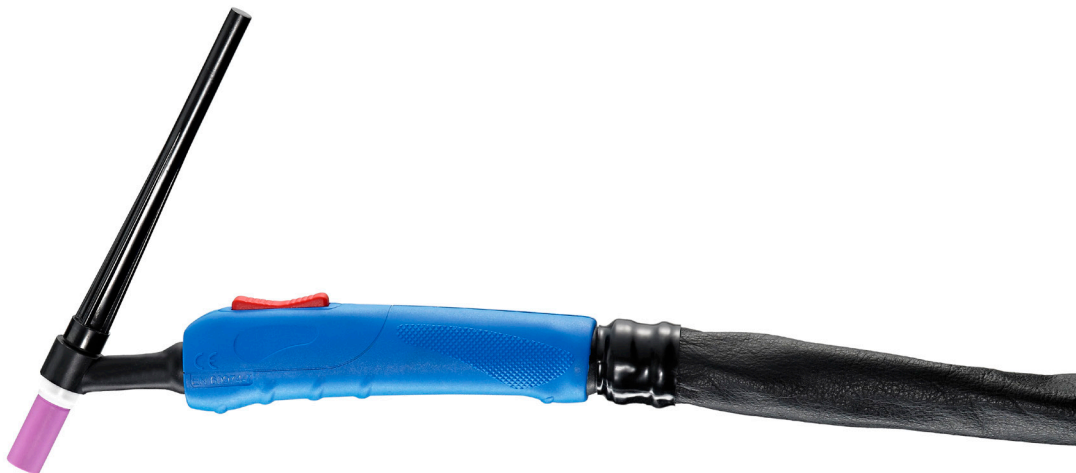

Komplettvarianten

Artikelnummer	Bezeichnung	Schlauchpaket	Anschluss
0875 04 04 00	QN-TT-HW-250-4-S	4m	S Anschluss
0875 04 08 00	QN-TT-HW-250-8-S	8m	S Anschluss
0875 14 04 00	QN-TT-HW-250-4-K	4m	K Anschluss
0875 14 08 00	QN-TT-HW-250-8-K	8m	K Anschluss