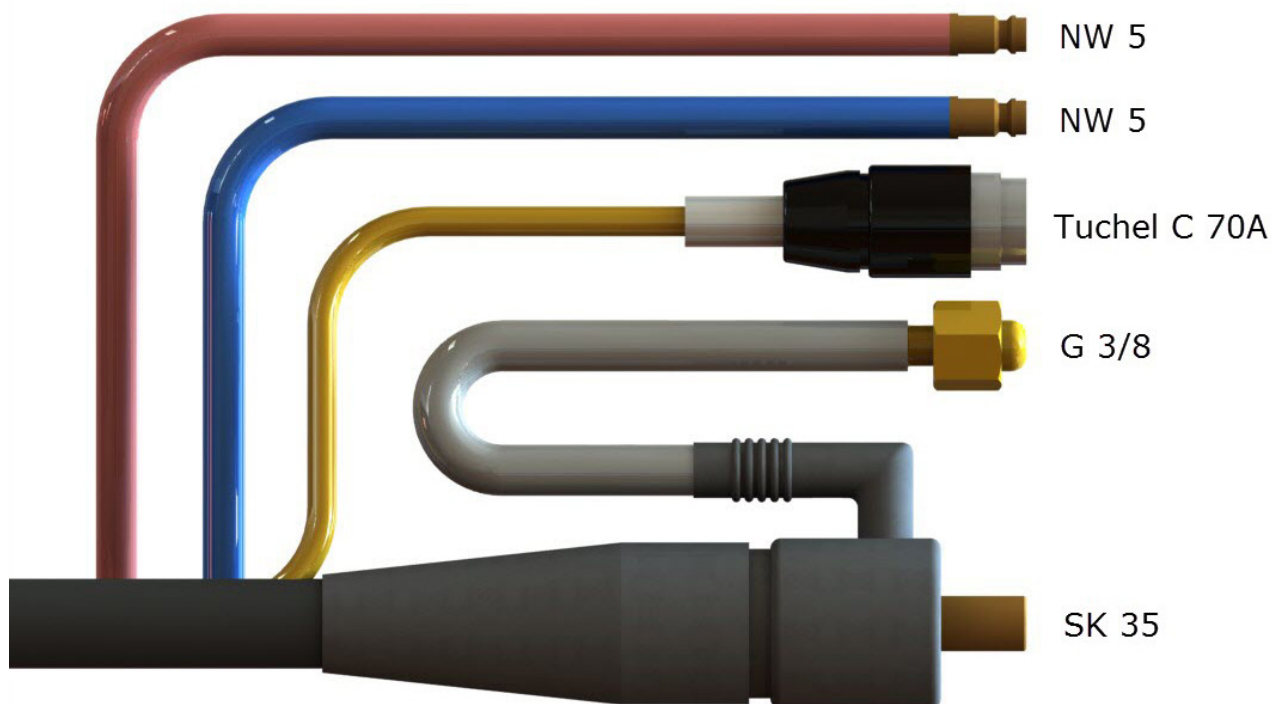

Übersicht Anschlüsse

Cloos S- Anschluss für GL / GLW 270 -500