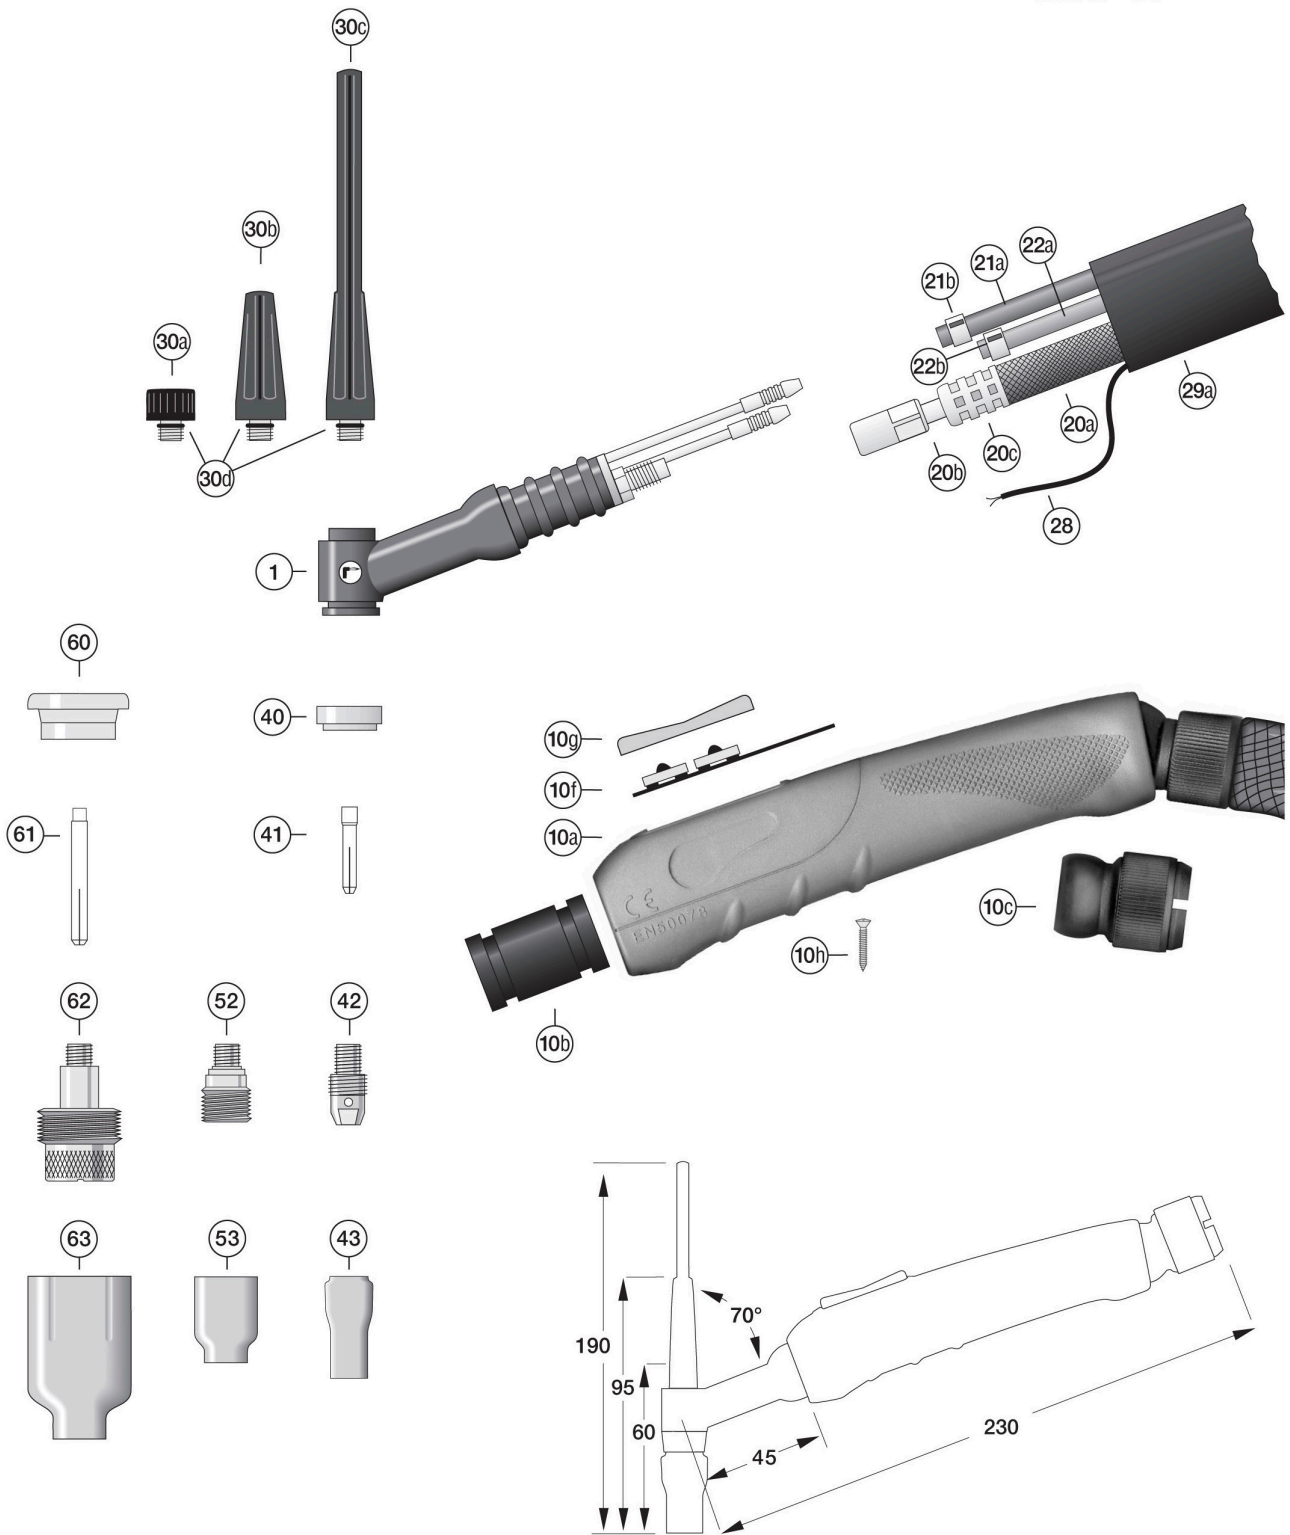

WIG Handschweißbrenner QN-TT-HW-250

**qineo**[®]

Technische Daten nach EN 60974-7

Kühlung:	Wassergekühlt
Belastung:	DC 250A / 100% ED AC 200A / 25% ED
Elektrode ø:	0,5-3,2 mm
Schlauchpaketlängen:	4 m / 8 m
Geräteseitig:	S / K -Anschluss

Ersatzteile

250 A – DC

Ersatzteile

Pos	Bezeichnung	Artik. Nr.
	QN TT HW 250-4 S	0875 04 04 00
	QN TT HW2 50-8 S	0875 04 08 00
	QN TT HW 250-4 K	0875 14 04 00
	QN TT HW2 50-8 K	0875 14 08 00

Brenner

1	Brennerkörper QN-TT-HW250	0875 04 00 01
---	---------------------------	---------------

Handgriff

	Griff-SET Ergo-ED 250W	0875 04 00 02
	Griff-SET Ergo-DD 250W	0875 04 00 03
10a	Griff Ergo Schalenpaar (li+re) schwarz	
	Griff Ergo Schalenpaar (li+re) rot	
	Griff Ergo Schalenpaar (li+re) blau	0875 02 00 04
10b	Griff Ergo Adapter	0875 02 00 05
10c	Griff Ergo Kugelgelenk klein	0875 02 00 06
10d	Griff Ergo Einzeldruckplatine	
10e	Griff Ergo Einzeldruckwippe	
10f	Griff Ergo Doppeldruckplatine	0875 02 00 07
10g	Griff Ergo Doppeldruckwippe	0875 02 00 08
10h	Griff Ergo Schrauben	0875 02 00 09

Schlauchpaket

	Paket/4m,Leder+Gummi,G-Cu-W,QN TT HW 250	0875 04 04 01
	Paket/8m,Leder+Gummi,G-Cu-W,QN TT HW 250	0875 04 08 01
	Stromkabel/4m,Gummi,Cu-Litze,QN TT HW 250	0875 04 04 02
	Stromkabel/8m,Gummi,Cu-Litze,QN TT HW 250	0875 04 08 02
20a	Schlauch Gummi 7x10 sw/rt	0875 04 00 10
20b	Stromanschluss 1/4UNF re. ÜM – 7mm	0875 04 00 11
20c	Quetschhülse A450	0875 04 00 12
21a	Schlauch Gummi 5x8 blau	0875 04 00 13
21b	Einohrklemme mit Einlagering 9,5	0875 04 00 14
22a	Schlauch Gummi 4x6 schwarz	0875 04 00 15
22b	Einohrklemme mit Einlagering 8,5	0875 02 00 17
28	Steuerkabel LiYY-FD 3x0,34	0875 02 00 18
	Steuerkabel LiYCY 3x0,34 abgeschirmt	0875 02 00 19
29	Schutzschlauch Gummi Ø26	0875 04 00 19
	Lederhülse Ø22-28mm (3-Teilig)	0875 02 00 21
	Schutzschlauch/1m Leder Ø28mm schwarz	0875 03 00 22